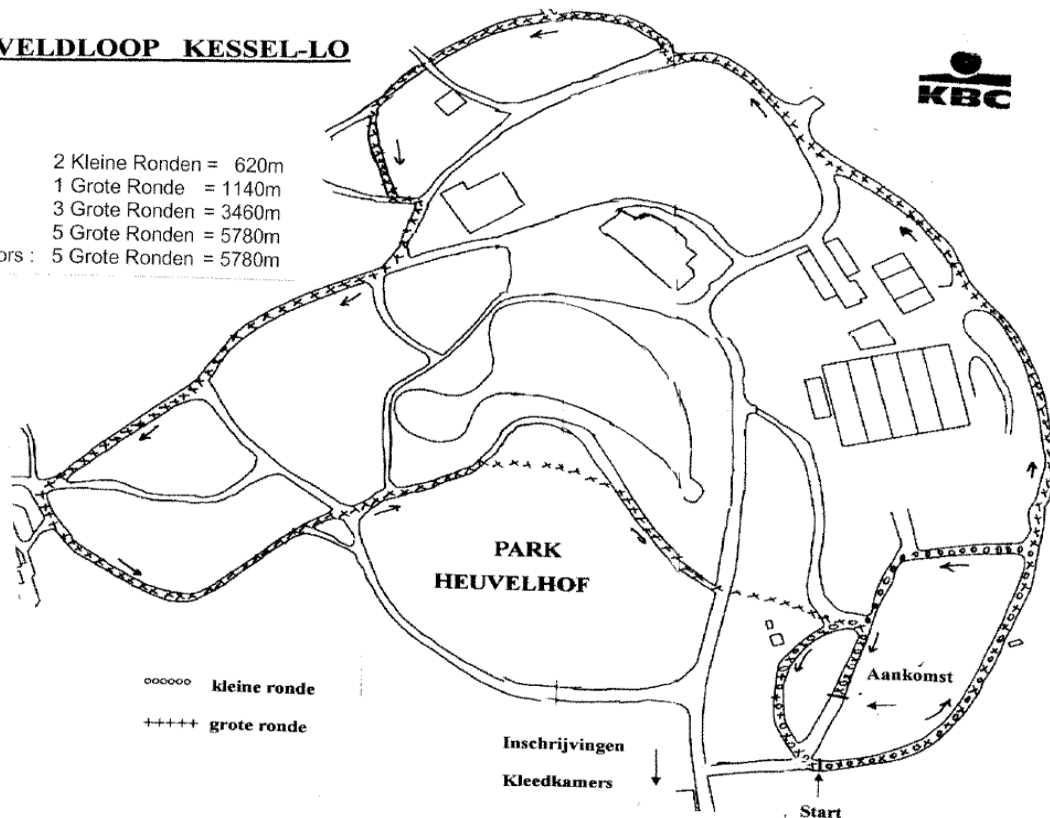

Parcours: « Park Heuvelhof» à 2 min. des vestiaires.

INTERBANKENVELDLOOP KESSEL-LO

14h10: Pupillen :	2 Kleine Ronden = 620m
14h15: Miniemen :	1 Grote Ronde = 1140m
14h30: Dames:	3 Grote Ronden = 3460m
15h00: Heren Veteranen B en C :	5 Grote Ronden = 5780m
15h40: Heren Veteranen A en Seniors :	5 Grote Ronden = 5780m